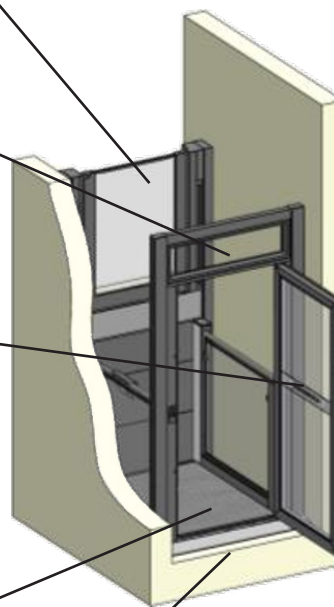

ÉLECTRICITÉ

- Monophasé 230V P+N+T
- Puissance : 1,5 Kw