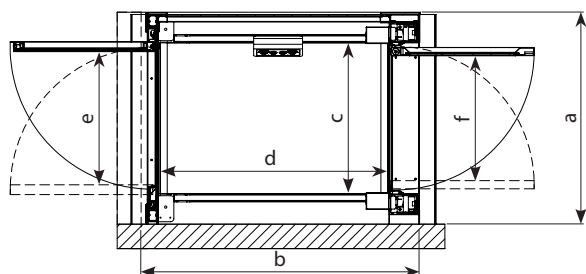

Pylône Ermhes 3 faces (gauche)