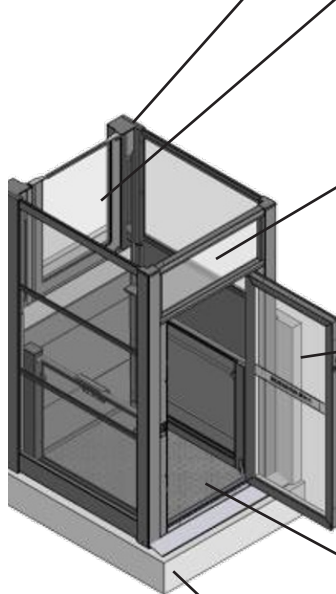

ÉLECTRICITÉ

- Monophasé 230V P+N+T
- Puissance : 1,5 Kw