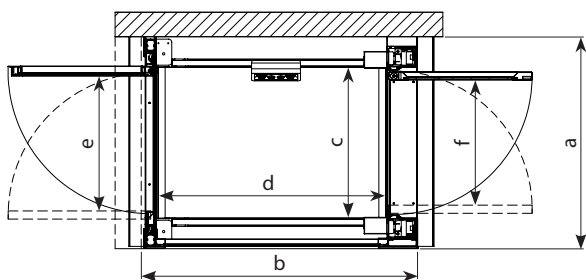

Pylône Ermhes 3 faces (droite)