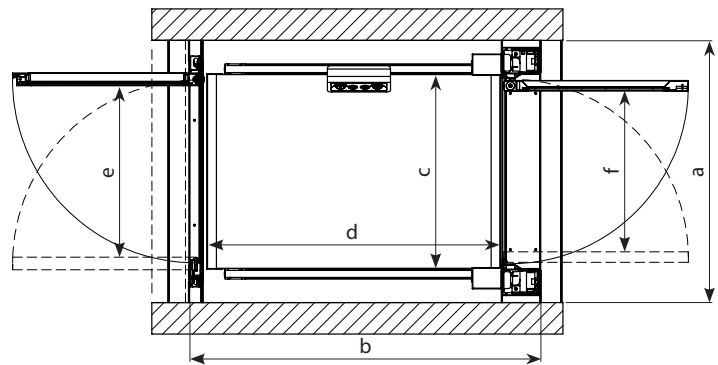

Gaine maçonnée