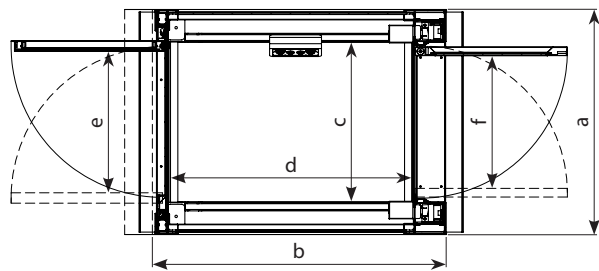

COURSE DE 500mm À 1500mm							
	a x b		c x d	e	f	Fosse	Hauteur sous dalle minimum
Entrée	Encombrement (pylône Ermhes)	Encombrement (gaine maçonnée)	Taille de plateforme	Passage libre porte (niveau 0)	Passage libre portillon (niveau 1)		
Traversant	1300 x 1700	1250 x 1700	900 x 1400	830 x 2000	800 x 1100 800 x 1250	40 ou sans fosse	2000
	1400 x 1700	1350 x 1700	1000 x 1400	930 x 2000	900 x 1100 900 x 1250		
	1500 x 1700	1450 x 1700	1100 x 1400	930 x 2000	1000 x 1100 1000 x 1250		

Pylône Ermhes

Pylône Ermhes 4 faces